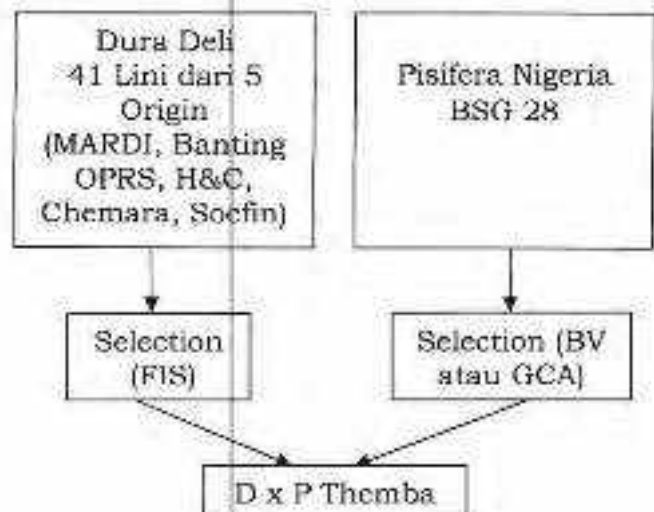

LAMPIRAN I KEPUTUSAN MENTERI PERTANIAN REPUBLIK INDONESIA

NOMOR : 449/Kpts/KB.120/7/2015

TANGGAL : 6 Juli 2015

DESKRIPSI KELAPA SAWIT VARIETAS D X P THEMBA

I. Silsilah dan Informasi Genetik :

Asal : Persilangan Dura Deli terpilih dari Origin MARDI, Banting OPRS, Dami OPRS, Chemara, SOCFIN dengan Pisifera terpilih dari origin Ghana

Silsilah :

II. Sifat Morfologi dan Fisiologi

A. Tanaman

Bentuk : Normal.
Ukuran Tajuk (LAI) : 5,38.
Kecepatan meniggi (cm/tahun) : ± 65.

B. Batang

Susunan pelepah : Spiral ke kanan dan kiri.
Posisi : Tegak.

C. Daun

Warna utama pupus : Hijau kekuningan.
Warna hijau utama permukaan atas daun : Hijau tua.
Warna hijau utama permukaan bawah daun : Hijau.
Keberadaan lapisan lilin pada permukaan bawah daun : Ada.

D. Pelepah Daun

Warna : Hijau.
Panjang (cm) : ± 507.
Keberadaan bulu : Ada.